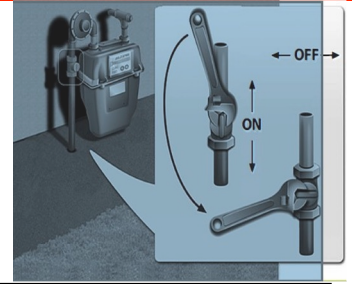

መጠንቀቕታ ተባራሪ ጋዝ
መጠንቀቕታ ተባራሪ ጋዝ

ይልሑኹ እንተሃልዩ፡

- ነቲ ኣብ ጋዝ ሜትር ዘሎ መቆፃፀር ቱቦ ናብ 1/4 ንምቕያር መፍትሒ ወይ ድማ ካልእ ናውቲ ይጠቐሙ፤ ምእንቲ ናይዚ መቆፃፀር ቱቦ ርእሲ ንዙ ትቦ ክሰግር። ክትምለስ ኣፀጋሚ ክኸውን ይከእል እዩ።
- ኣብ ጥቓ መዐቀኒ ጋዝ ክባርዕ ዝኸእል መሳርሒታት ኤሌክትሪክ ወይ ዝኾነ ይኹን ነገር ኣይጠቐሙ። እቲ ጋዝ እንተዘይልሑኹ ኣየጥፍእዎ ! እቲ ትካል ነዳዲ ክምልሱም ኣለዎ፡ ክሳብ ዝረኽብዎም ድማ ነዊሕ ግዜ ክወስድ ይኸእል እዩ።